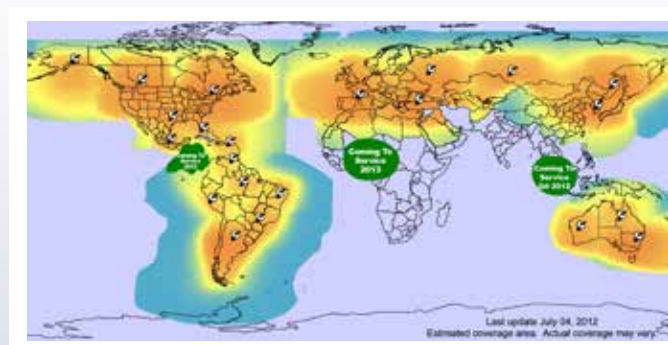

SPÉCIFICATIONS

Caractéristiques

Dimensions	135 x 55 x 37 mm
Poids	200 g
Ecran	Couleur qui s'adapte à la lumière du jour
Interfaces	Port USB - Data Mini USB
Température d'opération	- 20 ° C à + 55 ° C
Température de stockage	- 30 ° C à + 60 ° C
Température de charge	0 ° C à + 40 ° C
Tolérance à l'humidité	0 à 95 %
Accessoires inclus	Combiné GSP-1700 Batterie Lithium-ion rechargeable Chargeur CA Guide de démarrage rapide Guide de l'utilisateur CD-ROM

Alimentation

Type	Lithium-ion, 3,7 volts, 2600 mAh
Autonomie en communication	4 heures
Autonomie en mode veille	Avec sonnerie active et antenne repliée : 10 heures Sans sonnerie active et avec antenne repliée : 36 heures

Les conseils RADIOCOMSAT

- Accédez facilement aux SMS et à la boîte vocale avec une alerte « nouveau message » configurable par l'utilisateur.
- Accédez simplement aux e-mails et à Internet #777 depuis n'importe quel portail international de Globalstar
- Envoyez gratuitement des SMS via Internet

Services

Transfert de données	9,6 Kbit/s
Téléphonie	CDMA

Couverture mondiale

Constellation Globalstar

Type	Satellites défilants
Nombre de satellites	32
Altitude	1414 km
Couverture	Régionale

RADIOCOMSAT
Satellite & Radio

113 rue Victor Hugo
92300 Levallois-Perret
Tél. : +33 1 44 26 27 87
Fax : +33 1 44 26 27 89
paris@radiocomsat.com