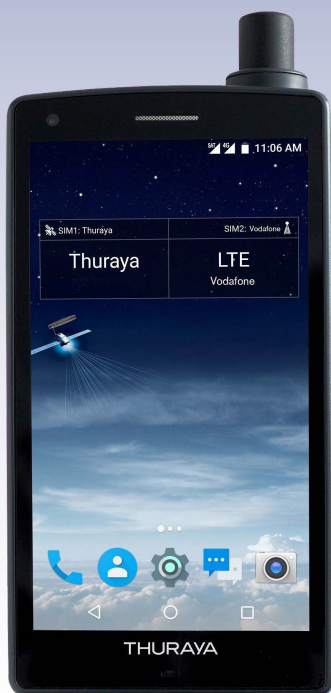

## THURAYA X5-TOUCH

Le nouveau Thuraya X5-TOUCH est le premier téléphone Android™ par satellite Dual-mode, Dual-SIM qui permet de communiquer aussi bien sur le réseau satellite Thuraya (couvrant 160 pays) qu'à travers les réseaux GSM en 2G,3G,4G et LTE. Doté de deux lecteurs pour carte Sim Nano, le Thuraya X5-TOUCH grâce à la fonction "Always on" dispose d'une grande flexibilité d'utilisation en basculant d'un réseau à l'autre selon vos besoins y compris en cours d'appel. Compatible avec les réseaux de géolocalisation GPS, Beidou, Glonass pour utiliser des applications et envoyer sa position, le terminal intègre aussi une caméra et un Bouton SOS opérationnel même si le terminal est éteint. Grâce à son système d'exploitation, chaque utilisateur peut télécharger voire développer les applications qu'il souhaite. La batterie présente une large autonomie. Le Thuraya X5-TOUCH est également très robuste (IP67) et muni d'un écran tactile, faisant de lui un terminal performant de nouvelle génération en toutes circonstances

Téléphone Android™ dual mode satellite (dans plus de 160 pays) et GSM (2G/3G/4G/LTE)

Applications préinstallées et à télécharger depuis Google Play Store

Double lecteur de cartes SIM Nano

Large écran et coque résistante aux chocs (IP67)

Bouton SOS

Caméra et lecteur de cartes micro SD jusqu'à 32GB

Géolocalisation GPS , BeiDou , Glonass et navigation

Gestion des doubles appels en mode cellulaire et satellite

Large autonomie