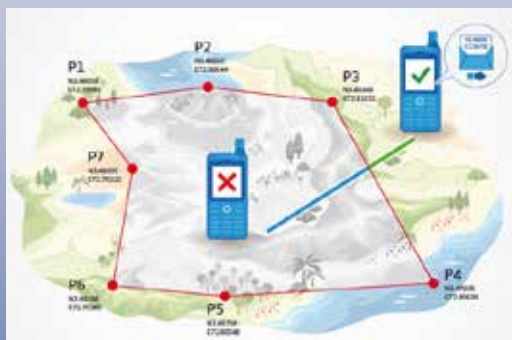

Accessoires en option

Panneaux solaires

Station d'accueil

Répéteur d'intérieur

SPÉCIFICATIONS

Caractéristiques

Dimensions	Total : 138 x 57 x 27 mm
Poids	222 g
Services	Voix ou Phonie, SMS, SMS vers email, Fax
Batterie	3400 mAh En communication : jusqu'à 11h Mode veille : jusqu'à 100h
Ecran	Taille de 2.4" en verre trempé Gorilla® Glass avec affichage spécial pour l'extérieur
Système de navigation par satellite (GNSS)	GPS, BeiDou, Glonass et Galileo
Compatibilité	Windows 10/8.1/8/7
Fréquence	Satellite : Bande L GSM > 2G : 850, 900, 1800, 1900 MHz > 3G : 800/850, 900, 2100 MHz
Internet	Satellite : > GPRS jusqu'à 60/15 kbps (recevoir/envoyer) > Circuit commuté à 9,6 kbps > GSM/3G : jusqu'à 7.2 / 5.76
Fonctionnalités	Alarme Calendrier Calculatrice Horloge internationale Boussole Répertoire Liste des appels téléphoniques Conférences téléphoniques

Géopérage à partir de 3 jusqu'à 7 positions

- > Se déplacer le long de la ligne bleue : pas de tracking
- > Se déplacer le long de la ligne verte : tracking
- > Prédéfinition des zones

Général

Interfaces externes	Chargeur micro USB, prise UDC pour la transmission des données, écouteurs (3.5mm), câble antenne pour les stations d'accueil
Cartes SIM	Un port de carte SIM satellite (Mini-SIM) Un port de carte SIM GSM (Micro-SIM)
Langues	Micrologiciel multilingue : Anglais, Arabe, Indonésien, Farsi, Français, Allemand, Hindi, Italien, Russe, Espagnol, Turc, Portugais, Urdu Micrologiciel chinois: Chinois simplifié, Anglais
Inclus dans la boîte	- Téléphone par satellites Thuraya XT-PRO Dual - Batterie - Chargeur secteur - Chargeur allume-cigare - Kit de prises internationales - Câbles Data USB
Accessoires en option	- Station d'accueil FDU-XT - Panneaux solaires - Fixe véhicule - Répéteurs intérieurs