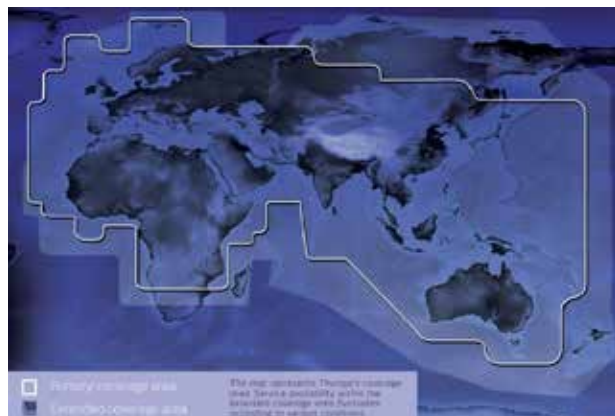

SPÉCIFICATIONS

Caractéristiques

Dimensions	Unité principale : 138 x 69 x 18 mm Adaptateur : 138 x 69 x 12 mm
Poids	Unité principale : 172 g (avec batterie) Adaptateur : 27 g
Connectivité	Prise jack 3.5 mm pour écouteur Prise microUSB pour recharge et mise à jour Bluetooth Connecteur pour iPhone Prise jack DC pour recharge
Température	Utilisation : - 10 ° C à + 55 ° C Stockage : - 20 ° C à + 70 ° C
Langages de l'application	Anglais, Arabe, Indonésien, Bahasa, Chinois simplifié, Français, Allemand, Italien, Japonais, Coréen, Portugais, Russe, Espagnol
Compatibilité	iPhone 4, 4S et 5

Couverture régionale